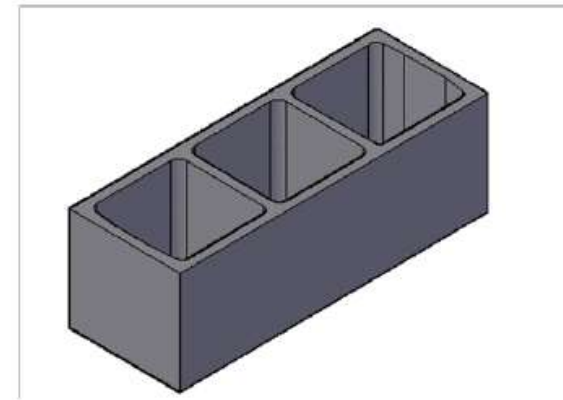

# CASETÓN

MEDIDAS (CM)	PESO (Kg)
70 x 23 x 25	29.750
70 x 23 x 30	36.050